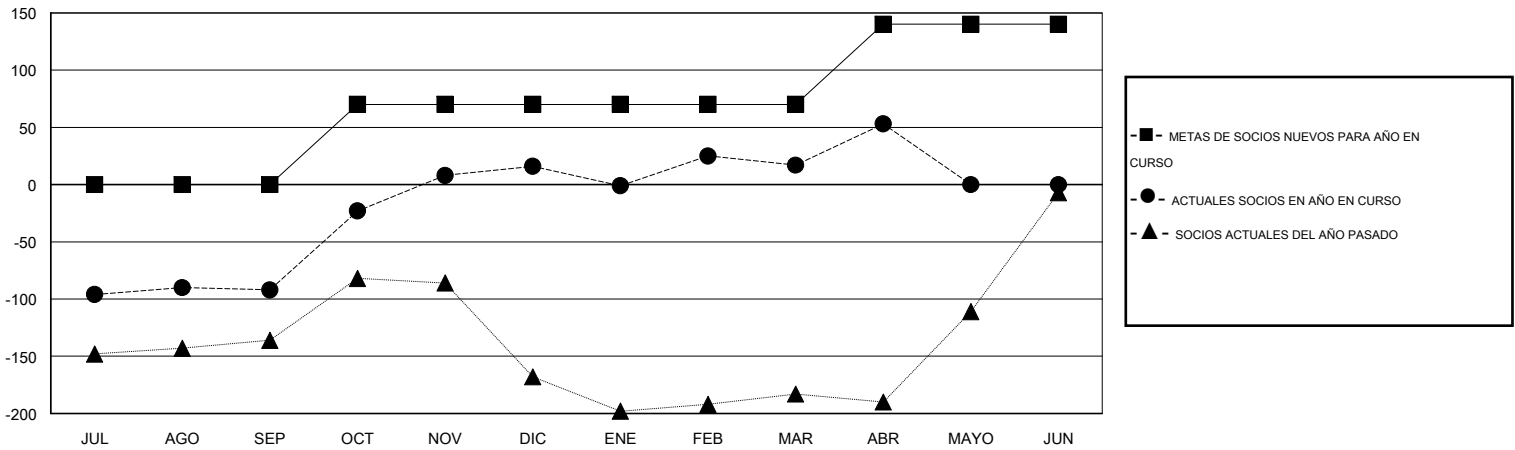

MONTHLY MEMBERSHIP PROGRESS REPORT

District E 4

Results as of: 4/30/2016

GMT: Jaime García Cepeda

UBICACIÓN VENEZUELA

GMT DE AE 3

Clubes					socios				
RESULTADOS DE 2015-2016					RESULTADOS DE 2015-2016				
TRIMESTRE	META DE CLUBES NUEVOS	NUEVOS CLUBES	CLUBES DADOS DE BAJA	GANANCIA/PÉRDIDA NETA	TRIMESTRE	META DE SOCIOS NUEVOS	SOCIOS FUNDADORES Y NUEVOS SOCIOS AÑADIDOS	SOCIOS DADOS DE BAJA	GANANCIA/PÉRDIDA NETA
JUL/AGO/SEP	1	0	0	0	JUL/AGO/SEP	0	28	120	-92
OCT/NOV/DIC	1	1	0	1	OCT/NOV/DIC	70	123	15	108
ENE/FEB/MAR	1	2	0	2	ENE/FEB/MAR	0	62	61	1
ABR/MAYO/JUN	1	0	0	0	ABR/MAYO/JUN	70	36	0	36

METAS Y CIFRA ACUMULATIVA DE CLUBES NUEVOS

METAS Y CIFRA ACUMULATIVA DE SOCIOS

CLUBES DADOS DE BAJA: 0	37 CLUBS OF 63 AÑADIERON 1 O MÁS SOCIOS NUEVOS	<u>DISTRIBUCIÓN POR SEXO</u>
		MASCULINO 788 (39.24%)
		FEMENINO 1,220 (60.76%)
<u>SOCIOS DADOS DE BAJA</u>	CLIC AQUÍ PARA DATOS DE SALUD DE CLUB	SOCIOS EN UNIDAD FAMILIAR 731
FALLECIDOS 6		CABEZA DE FAMILIA 293
CLUB CANCELADO 0		NO ES CABEZA DE FAMILIA 438
OTRO 190		
TOTAL 196		